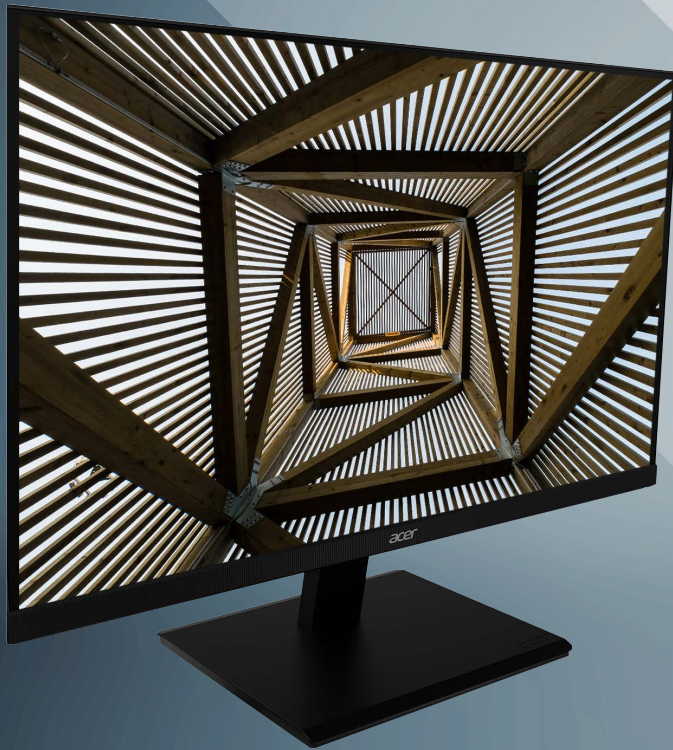

acer

Acer V277

V7 Series

Le nouveau standard
bureautique

CABLES
VGA, HDMI, DP
INCLUS

16/9

Ecran Full HD

100x100

Hi-fi Speakers

Comfyview

Eco Conception

Moniteur **27"** résolution **Full HD** 1920x1080 à 75Hz

Dalle **IPS** matte **anti-reflet**, **178°** d'angle de vision

Triple connectique **VGA, HDMI, DISPLAY PORT** & **Haut-parleurs** intégrés

alimentation **INTERNE**

Acer Display Widget

Réglages simplifiés

Dalle IPS
Image sublimée

Affichage

• Diagonale et Format	27" (69cm) 16:9
• Résolution et Taux de rafraîchissement	1920 x 1080 @75Hz
• Technologie de Dalle & Aspect	IPS (In-Plane Switching), Mat
• Rétroéclairage	LED
• Temps de réponse (ms)	4 ms
• Luminosité (cd/m ²)	250 cd/m ²
• Contraste (Natif / Dynamique)	1000:1 / 100M:1
• Surface d'affichage (LxH mm)	598,0 x 336,0
• Pitch	0,311
• Angle de vision (CR 10:1) H°/V°	178° / 178°
• Fréquence (H/V)	VGA,HDMI:30~85KHz/50-75Hz, DP:85~85KHz/50-75Hz
• PPI	82
• Nombre de Couleurs & Bits	16,7 M & 6 Bit + Hi-FRC
• Gamut de couleurs	100% sRGB

Interfaces Audio / Vidéo

• Connectiques I/O	VGA + HDMI + DISPLAY PORT + Audio out
• Haut-parleurs	2W x 2
• Câbles Inclus	VGA, HDMI, DISPLAY PORT

Ergonomie

• Inclinaison (°)	- 5°~+25°
• Pivot Gauche / Droite (°)	-
• Réglage en hauteur (mm)	-
• Rotation Portrait / Paysage	-