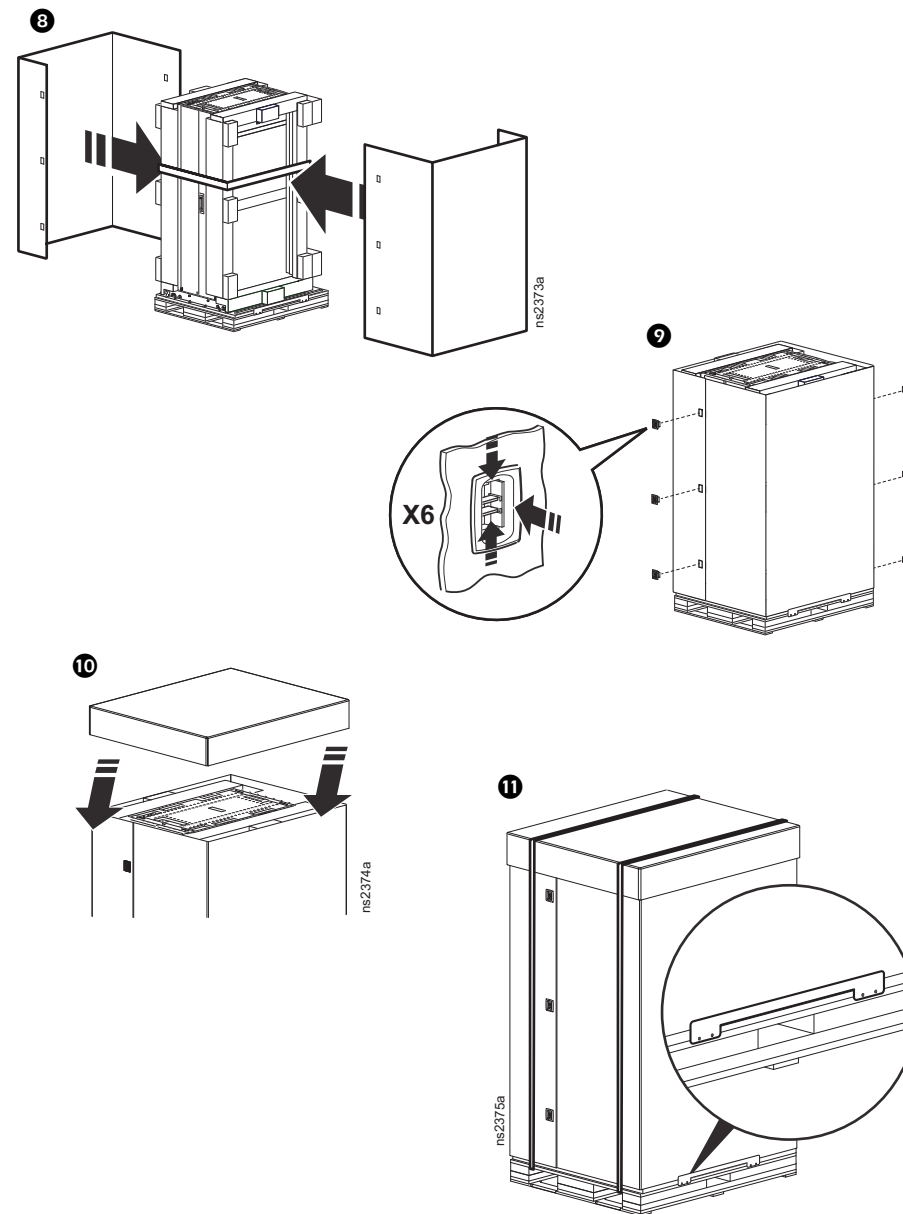

### Déballage et emballage avec protection antichoc

AR3100SP, AR3105SP, AR3107SP, AR3150SP, AR3155SP, AR3157SP,  
AR3300SP, AR3305SP, AR3307SP, AR3350SP, AR3355SP, AR3357SP

Guide de déballage :

**REMARQUE :** si vous êtes intégrateur système, ARRÊTEZ-VOUS à l'étape 10.

## Guide de emballage :

**REMARQUE :** procédure destinée aux intégrateurs système

**REMARQUE :** les emplacements sont indiqués sur des étiquettes.

## Armoire NetShelter SX

	Profondeur <b>A</b>		Largeur <b>B</b>		Hauteur <b>C</b>		Poids
	1070 mm (42,1")	1200 mm (47,2")	600 mm (23,6")	750 mm (29,5")	1991 mm (78,4")	2124 mm (83,6")	
AR3100SP	●		●		●		125,09 kg (275,2 lb)
AR3105SP	●		●			●	137 kg (301,4 lb)
AR3107SP	●		●				138,23 kg (304,1 lb)
AR3150SP	●			●	●		155,96 kg (343,1 lb)
AR3155SP	●			●		●	155 kg (341 lb)
AR3157SP	●			●			169,09 kg (372 lb)
AR3300SP		●	●		●		134,09 kg (295 lb)
AR3305SP		●	●			●	141 kg (310,2 lb)
AR3307SP		●	●				149,55 kg (329 lb)
AR3350SP		●		●	●		161,36 kg (355 lb)
AR3355SP		●		●		●	169 kg (371,8 lb)
AR3357SP		●		●			185,45 kg (408 lb)