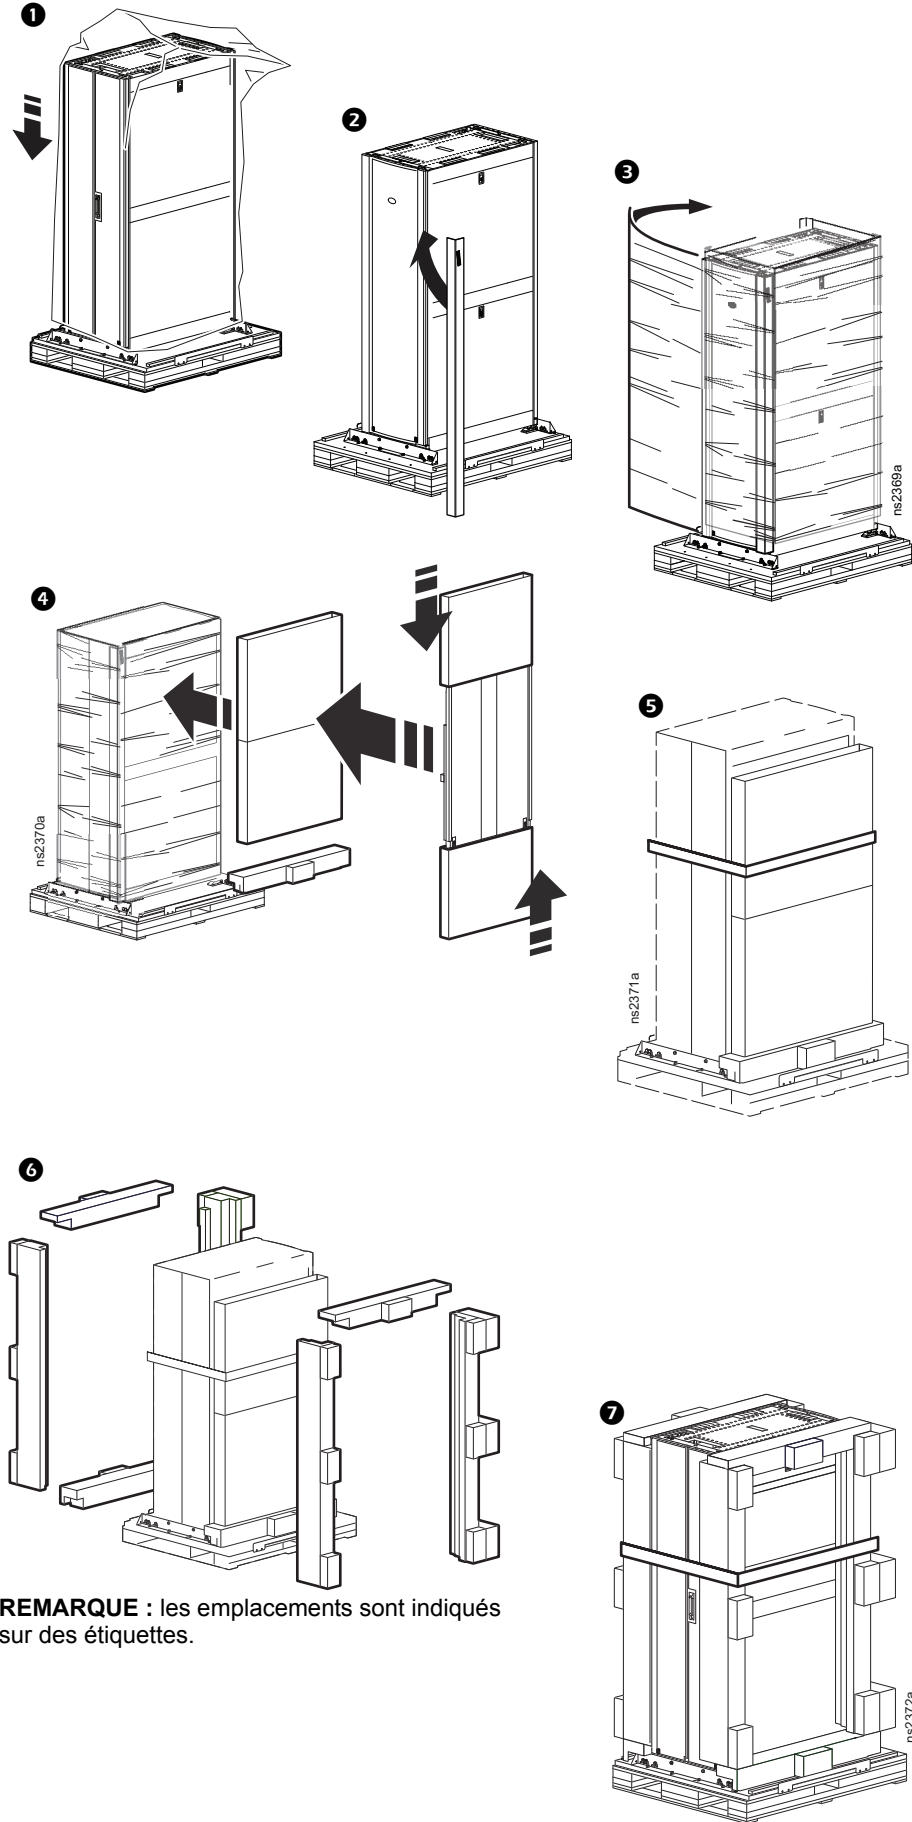

### Déballage et emballage avec protection antichoc

AR3100SP, AR3105SP, AR3107SP, AR3150SP, AR3155SP, AR3157SP,  
AR3300SP, AR3305SP, AR3307SP, AR3350SP, AR3355SP, AR3357SP

Guide de déballage :

**REMARQUE :** si vous êtes intégrateur système, ARRÊTEZ-VOUS à l'étape 10.

## Guide de emballage :

**REMARQUE :** procédure destinée aux intégrateurs système

**REMARQUE :** les emplacements sont indiqués sur des étiquettes.

## Armoire NetShelter SX

	Profondeur <b>A</b>		Largeur <b>B</b>		Hauteur <b>C</b>		Poids
	1070 mm (42,1")	1200 mm (47,2")	600 mm (23,6")	750 mm (29,5")	1991 mm (78,4")	2124 mm (83,6")	
AR3100SP	●		●		●		125,09 kg (275,2 lb)
AR3105SP	●		●			●	137 kg (301,4 lb)
AR3107SP	●		●				138,23 kg (304,1 lb)
AR3150SP	●			●	●		155,96 kg (343,1 lb)
AR3155SP	●			●		●	155 kg (341 lb)
AR3157SP	●			●			169,09 kg (372 lb)
AR3300SP		●	●		●		134,09 kg (295 lb)
AR3305SP		●	●			●	141 kg (310,2 lb)
AR3307SP		●	●				149,55 kg (329 lb)
AR3350SP		●		●	●		161,36 kg (355 lb)
AR3355SP		●		●		●	169 kg (371,8 lb)
AR3357SP		●		●			185,45 kg (408 lb)

Poids maximum de l'équipement installé :  
**2000 lb (907 kg)**