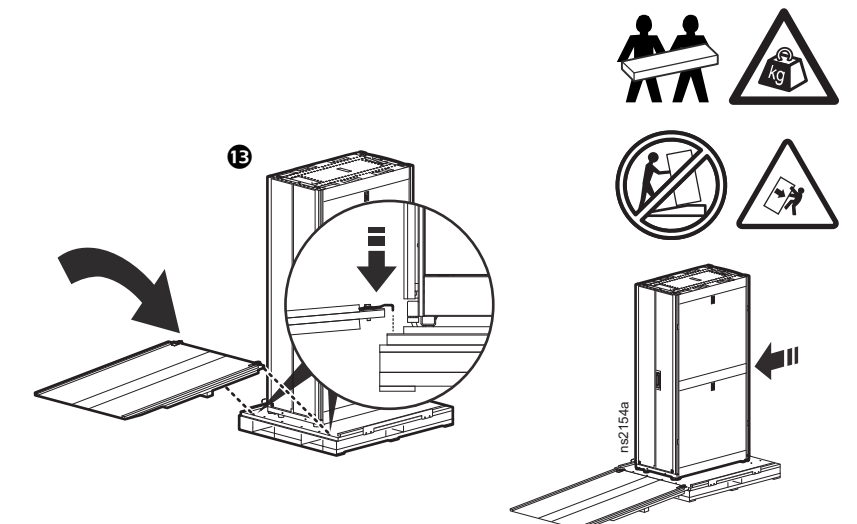

### Déballage et emballage avec protection antichoc

AR3100SP, AR3105SP, AR3107SP, AR3150SP, AR3155SP, AR3157SP,  
AR3300SP, AR3305SP, AR3307SP, AR3350SP, AR3355SP, AR3357SP

Guide de déballage :

**REMARQUE :** si vous êtes intégrateur système, ARRÊTEZ-VOUS à l'étape 10.

## Guide de emballage :

**REMARQUE :** procédure destinée aux intégrateurs système

**REMARQUE :** les emplacements sont indiqués sur des étiquettes.

Poids maximum de l'équipement installé :  
**2000 lb (907 kg)**